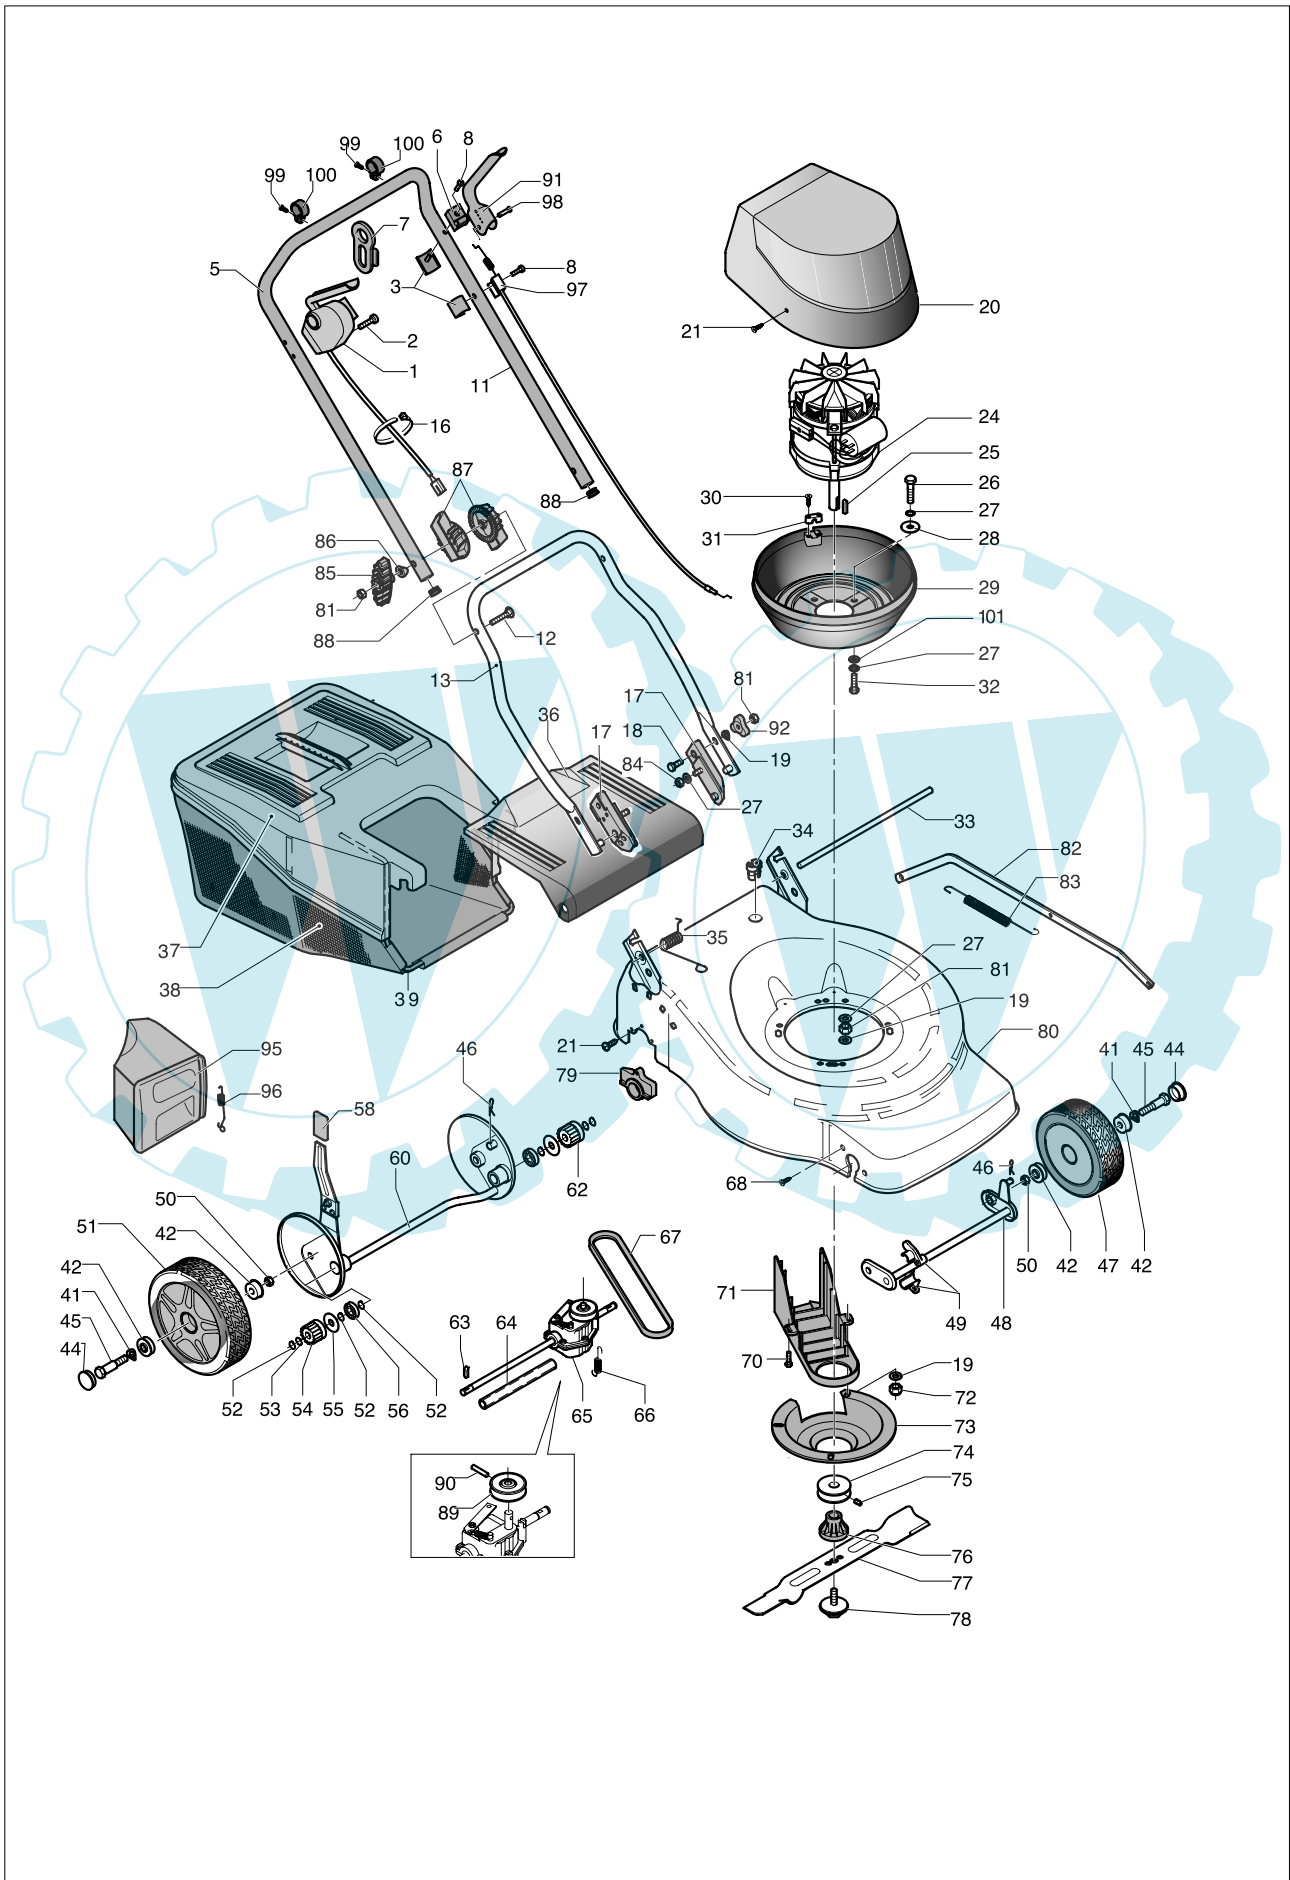

CONSUMER PRODUCT

EIPL2006 V07000002

BRAND	MODEL	PnC
-------	-------	-----

Mc Allister

MAC 1600 T

962000085

Spare parts
Ersatzteile
Pièces détachées
Reserve onderdelen
Repuestos
Reservdelar

Pos.	PN ELX	MEP Pln°	DESCRIPTION	Q.ty	Pos.	PN ELX	MEP Pln°	DESCRIPTION	Q.ty
1	531207081	10398300	9,5A	1	52	531208772	20655800	D.12E DIN 471	6
2	531207675	10734500	TC TC 4x25	2	53	531208859	20761300	D.12,4x17x0,3	4
3	531205978	10146203		2	54	531208859	10120160	DX	1
5	531211010	10172743		1	55	531207847	10831200	D.12/34/0,7 ZB	2
6	531206049	10146873		1	56	531208778	20657600	D.12/28/8 6001/2RS	2
7	531207051	10393103		1	58	531207986	20107203		1
8	531208217	20135730	TC.TC 2F D 5x25	2	60	531212578	1012109ZC		1
11	531211152	10172750		1	62	531205046	10120170	SX	1
12	531205842	10141270	M8X75 (Z.)	2	63	531205108	10121160	S 5x5(-0,05)x19,2	2
13	531206040	10146803		1	64	531207697	10766503		1
16	531205581	10135600	160X4,5	2	65	531213047	9173720		1
17	531205839	10391303		2	66	531205216	10121920		1
18	531207071	10396600	TE M8x30 UNI 5739-	2	67	531207280	10548500	Z 27 3L 285	1
19	531204922	10114200	8x24x2 ZB	9	68	531208844	20734900	TCTC 4,3x16 FIX ZB	4
20	531211962	10173073		1	70	531207856	10831800	TEFR 5x10 ZB	3
21	531208216	20135720	TCTC 2F D.5x16 AC	4	71	531205047	10120183		1
24	531213082	10173760	1600W	1	72	531208599	20404900	M8 H10 UNI7473-ZB	3
25	531207041	10384800	4x4x22	1	73	531206007	10146433		1
26	531211526	10385310	TE M8x40 UNI 573 9	3	74	531205994	10146280		1
27	531207981	20106200	D.8E DIN 6798	12	75	531205998	10146320	M5X10 UNI 5929-67	1
28	531205552	10135380	8x 24x2	3	76	531211645	10173163		1
29	531207069	10396303		1	77	531211017	10172770		1
30	531207065	10396100	TCTC 3,9x22 FIX ZB	2	78	531211594	10152913		1
31	531207043	10389103	D.8/5	1	79	531205944	10146093		2
32	531208586	20385300	TE M8x25 UNI 5739-	4	80	531213818	1017268ZF		1
33	531205060	10120530		1	81	531207982	20106300	M8 H8 UNI 5587-6S ZB	7
34	531205557	10135413		1	82	531205069	10120653		1
35	531205999	10146330		1	83	531205056	10120460		1
36	531205984	10146213		1	84	531206618	10240300	M8 H5 UNI 5589-6S ZB	2
37	531208296	20146113		1	85	531205840	10141253	8M	2
38	531211273	20146153		1	86	531205841	10141263	D.8	2
39	531208300	20146123		1	87	531205839	10141243	D.22	4
41	531206644	10275100		4	88	531208950	20833303		2
42	531205214	10121900		8	89	531208899	20768203		1
44	531210580	1011480U		4	90	531207703	10768400		1
45	531205042	10120090		4	91	531206027	10146633		1
46	531206653	10281400	1,8 x 33	2	92	531204923	10114303		2
47	531210703	9175111	D170/26	2	95	531210617	10172700		1
48	531212587	1012029zc		1	96	531211184	10172820		1
49	531205057	10120473		4	97	531211152	10172750		1
50	531207978	20101700	M10 H8 UNI 5588-6S	4	98	531208043	10146713	D6x36.5	1
51	531210613	9122041	D190/26	2	99	531207063	20734900	TCTC 4,3x16 FIX ZB	2
					100	531208844	10395703	D.23	2
					101	531204904	10066300		3